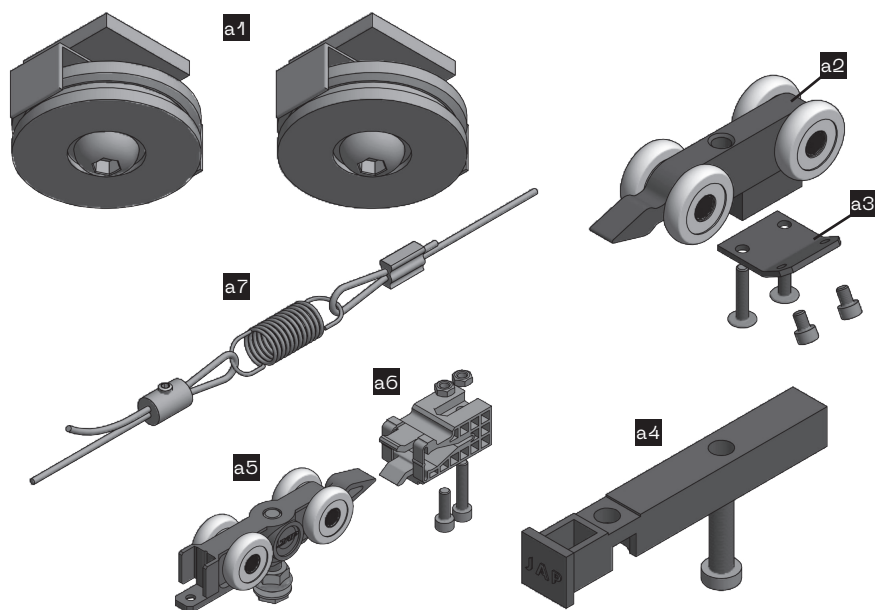

MONTÁŽNÍ NÁVOD – MONTÁŽNY NÁVOD – INSTALLATION MANUAL
– MONTAGEANLEITUNG – РУКОВОДСТВО ПО СБОРКЕ – УПЪТВАНЕ ЗА МОНТАЖ
– SZERELÉSI ÚTMUTATÓ – UPUTE ZA UGRADNJU – NAVODILA ZA MONTAŽO
– INSTRUCȚIUNI DE MONTAJ – ІНСТРУКЦІЯ З УСТАНОВКИ

SYNCHRON – SYNCHRON – SYNCHRONIZING
MECHANISM – SYNCHRONLAUF – СИHXPOHИЗАТОРОМ
– СИHXPOH – SZINKRON – SINKRON – SINHRON
– SINCRON – СИHXPOHИЗАТОРОМ

SYNCHRON

– AKTIVE KOMFORT

JAP

- D – Dveře
- Dvere
- Doors
- Türen
- Двери
- Врати
- Ajtó
- Vrata
- Vrata
- Ușa
- Двери

- K – Kolejnice
- Kolajnica
- Rails
- Laufschiene
- Рельсовая направляющая
- Релси
- Sín
- Vodilica
- Vodilo
- Șină
- Рейковая направляющая

a4 a5 a6

Montážní balíček pouzdra (pro dřevěné dveře za příplatek)