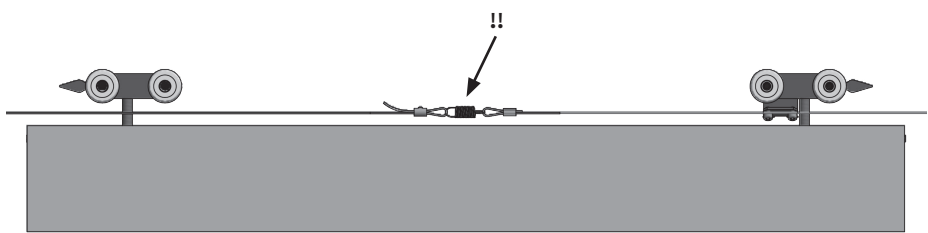

2x

2x

a7

- Lanko
- Lanko
- Cable
- Seil
- Трос
- Жило
- Zsinór
- Uže
- Vrv
- Cablu
- Трос

JAP

JAP FUTURE S.R.O.

Nivky 67,
750 02 Přerov III – Lověšice
Czech Republic

IČ: 05533139, DIČ: CZ05533139
+420 581 587 811
jap@japcz.cz