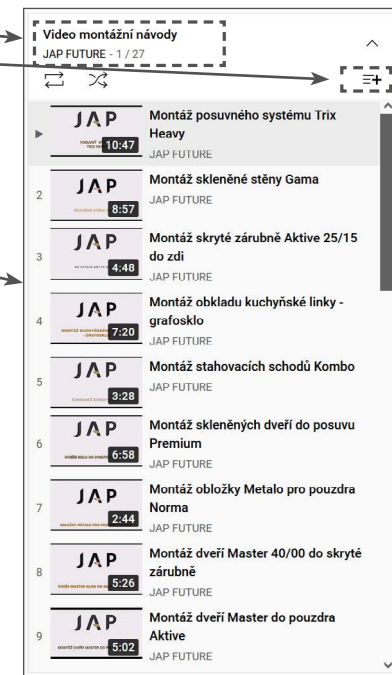

V Playlistu "**Video montážní návody**" vám ukážeme, jak vypadá profesionální finální instalace našich produktů + spoustu dalších tipů z praxe.

stránka PLAYLISTY s vytvořenými soubory školících videí a návody

Nyní se nacházíte v PLAYLISTU

Po rozkliknutí jednoho z playlistů (např. **Video montážní návody**) se ocitnete v přehrávači jednotlivých videí. Automaticky se spustí jedno z videí.

Další videa z této kategorie můžete vidět v seznamu **vpravo nahoře**. U každé miniatury videa můžete vidět jeho délku a název. Z tohoto seznamu si tedy můžete vybrat video, které máte zájem si přehrát.

stránka vybraného playlistu s přehrávačem a seznamem videí k přehrání

Popis seznamu videí v PLAYLISTU

název playlistu s počtem videí k přehrání

možnost uložit si playlist do svého seznamu oblíbených videí

seznam jednotlivých videí v playlistu

JAP

3. Možnosti a ovládání přehrávače videí

Hlavní ovládací prvky k přehrávání videí vyznačené, na obrázku níže.

Posuvná lišta, podle které poznáte v jaké části daného videa se nacházíte.