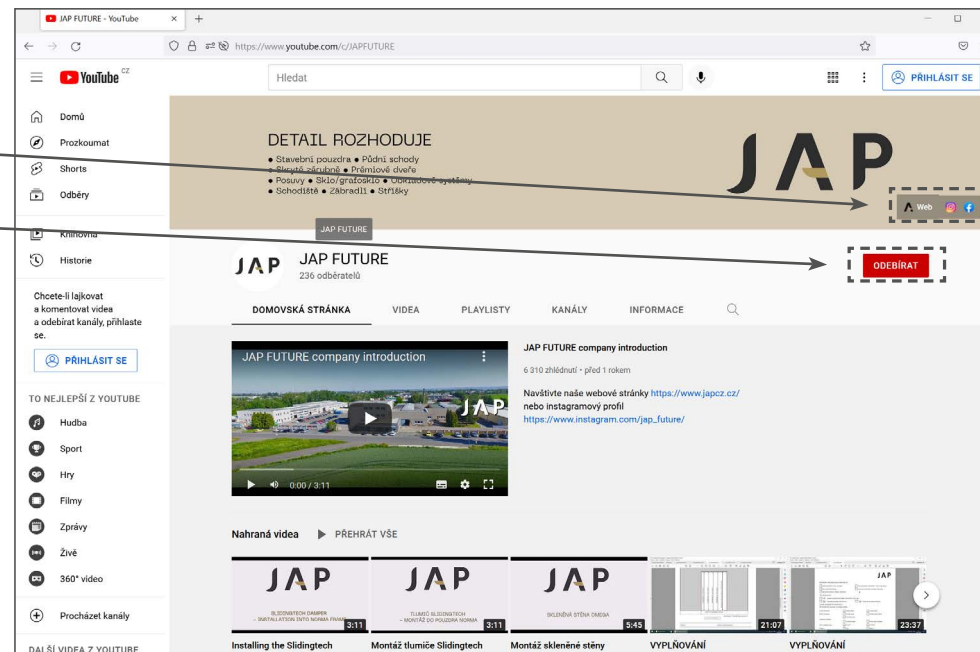

Nyní se nacházíte na domovské stránce našeho YouTube kanálu

Na banneru v horní části obrazovky můžete vidět možnost prokliknout se na webové stránky či na sociální sítě naší společnosti (**Instagram, Facebook**).

Pod těmito ikonami můžete kliknout na tlačítko **ODEBÍRAT**.

Díky tomu nepřijdete o žádná naše nově přidaná videa, jelikož se vám automaticky zobrazí ve vašem zdroji odběrů.

domovská stránka JAP YOUTUBE kanálu s možností odbírat a odkazy na další sociální sítě společnosti

Nyní se nacházíte v záložce PLAYLISTY

V Playlistu "**Školící videa**" na vás čekají záznamy z nejrůznějších školení a školící materiály k většině našich produktů. Můžete se zde dozvědět mnoho informací k používaným technologiím a vlastnostech našich řad produktů.

V Playlistu "**Video montážní návody**" vám ukážeme, jak vypadá profesionální finální instalace našich produktů + spoustu dalších tipů z praxe.