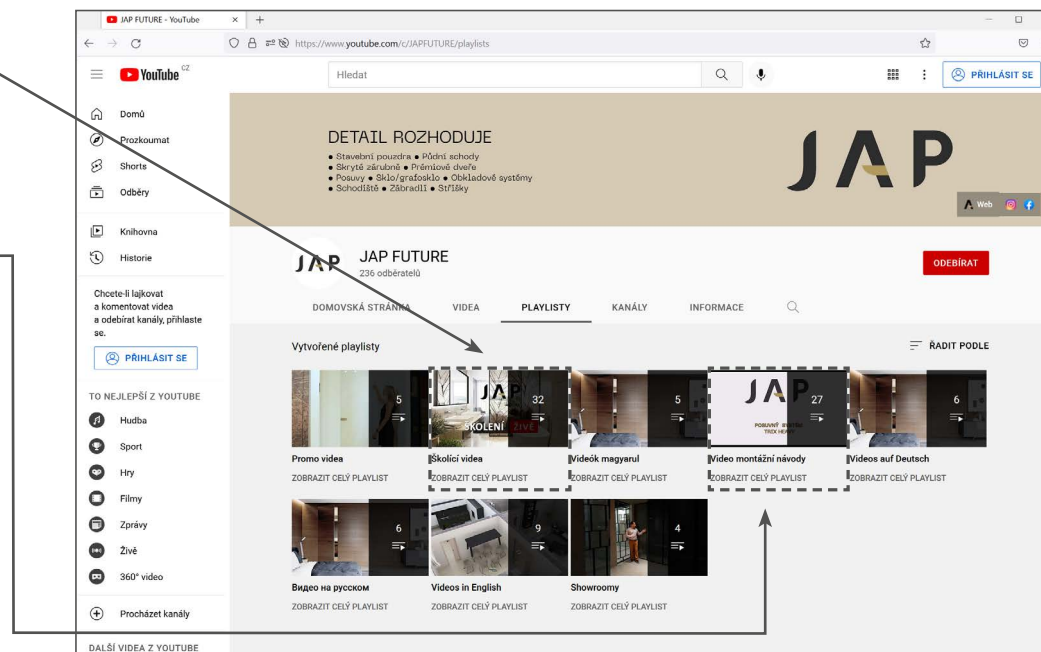

stránka PLAYLISTY s vytvořenými soubory školících videí a návody