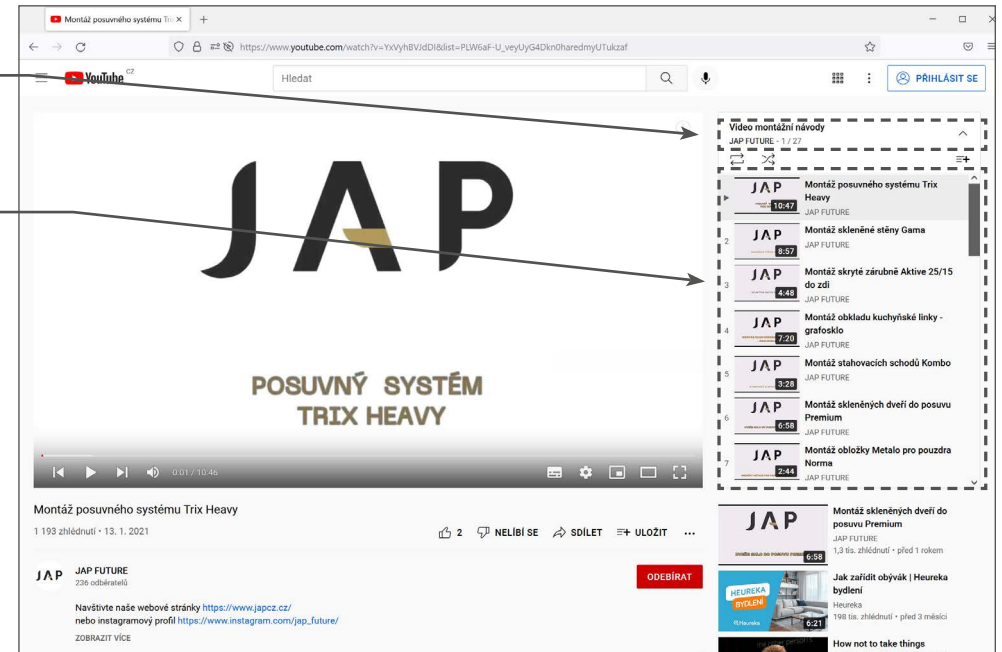

V Playlistu "**Video montážní návody**" vám ukážeme, jak vypadá profesionální finální instalace našich produktů + spoustu dalších tipů z praxe.

stránka PLAYLISTY s vytvořenými soubory školících videí a návody

Nyní se nacházíte v PLAYLISTU

Po rozkliknutí jednoho z playlistů (např. **Video montážní návody**) se ocitnete v přehrávači jednotlivých videí. Automaticky se spustí jedno z videí.

Další videa z této kategorie můžete vidět v seznamu **vpravo nahoře**. U každé miniatury videa můžete vidět jeho délku a název. Z tohoto seznamu si tedy můžete vybrat video, které máte zájem si přehrát.