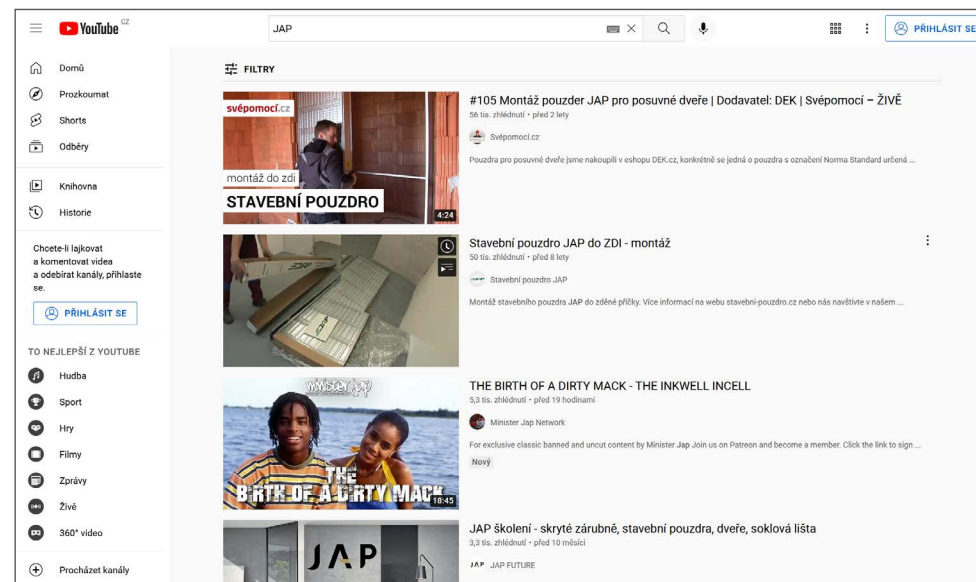

JAP

Manuál používání YouTube kanálu **JAP FUTURE**

JAP

1. Jak se dostat na YouTube kanál JAP FUTURE?

Varianta 1

Přímým odkazem <https://www.youtube.com/c/JAPFUTURE>, který zadáte do adresního řádku internetového prohlížeče.

Varianta 2

Na stránce <https://www.youtube.com> zadáte do vyhledávacího okna některou z variant názvu naší společnosti. Například: **JAP; JAP Future; JAP CZ;** apod.

Na stránce s výsledky vyhledávání použijte "Filtry" a vyberte typ "Kanál". Po tomto kroku se ve výsledcích vyhledávání objeví pouze YouTube kanály, které odpovídají hledanému výrazu.