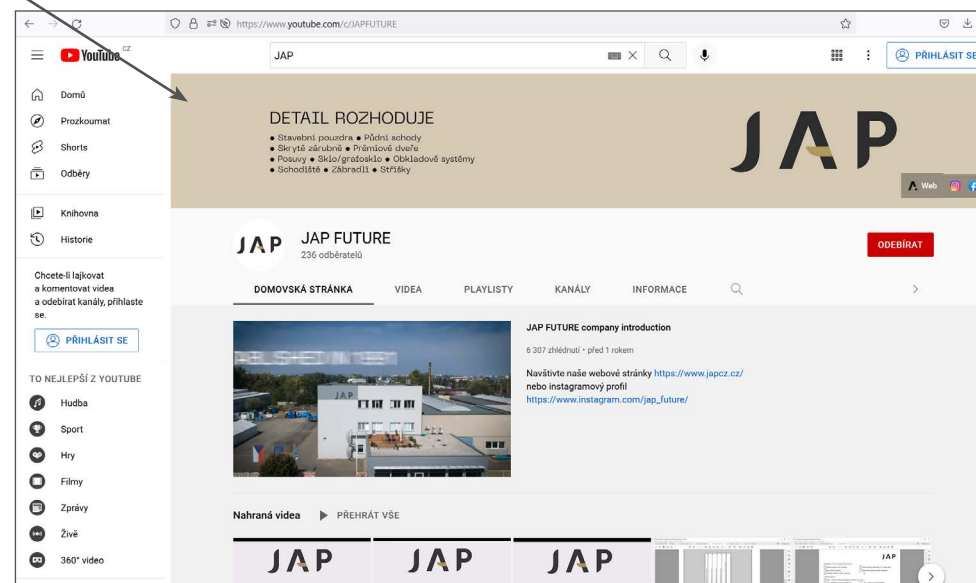

JAP YOUTUBE kanál po kliknutí na ikonu s logem, název kanálu, nebo popisný text