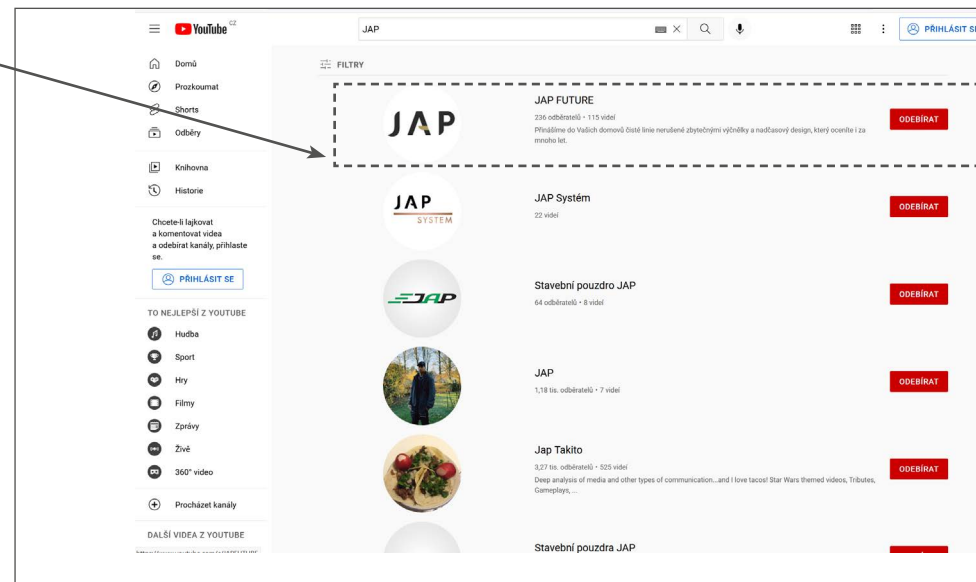

Varianta 2

Na stránce <https://www.youtube.com> zadáte do vyhledávacího okna některou z variant názvu naší společnosti. Například: **JAP; JAP Future; JAP CZ;** apod.

Na stránce s výsledky vyhledávání použijte "Filtry" a vyberte typ "Kanál". Po tomto kroku se ve výsledcích vyhledávání objeví pouze YouTube kanály, které odpovídají hledanému výrazu.

výsledky YOUTUBE vyhledávání na klíčové slovo JAP

Zde najdete YouTube kanál s naším firemním logem a s názvem **JAP FUTURE**, včetně počtu odběratelů, počtem videí a s popisem "Přinášíme do Vašich domovů čisté linie nerušené zbytečnými výčnělky a nadčasový design, který oceníte i za mnoho let". Pro možnost přehrání všech našich videí, proklikněte tento odkaz a dostanete se tím na hlavní stránku našeho YouTube kanálu.

výsledky použití filtru „Kanál“ z předchozího vyhledávání

JAP YOUTUBE kanál po kliknutí na ikonu s logem, název kanálu, nebo popisný text

JAP

2. Orientace na YouTube kanále JAP
FUTURE

Nyní se nacházíte na domovské stránce našeho YouTube kanálu